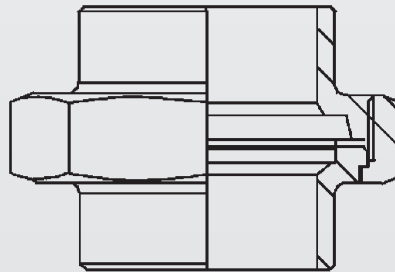

### Art.-Nr. 313/314

Vorschweiß-Verschraubung · union BW/BW

Dimension
inch
1/4"
3/8"
1/2"
3/4"
1"
1 1/4"
1 1/2"
2"
2 1/2"
3"
4"

Art.-Nr. 313=konisch dichtend · Art.-Nr. 314=flach dichtend

### Art.-Nr. 315/316

Verschraubung i/a · union M/F

Dimension
inch
1/8"
1/4"
3/8"
1/2"
3/4"
1"
1 1/4"
1 1/2"
2"
2 1/2"
3"
4"

Art.-Nr. 315=konisch dichtend · Art.-Nr. 316=flach dichtend

### Art.-Nr. 315W/316W

Winkelverschraubung i/a · elbow union M/F

Dimension
inch
1/4"
3/8"
1/2"
3/4"
1"
1 1/4"
1 1/2"
2"

Art.-Nr. 315W=konisch dichtend · Art.-Nr. 316W=flach dichtend