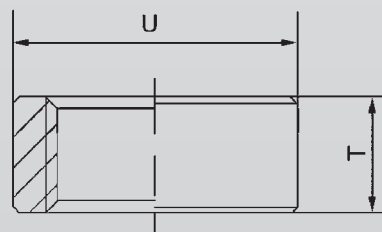

### Art.-Nr. 331

Verschlussschraube, DIN 910 · plug parallel

Dimension
inch
1/8"
1/4"
3/8"
1/2"
3/4"
1"
1 1/4"
1 1/2"
2"

### Art.-Nr. 333

ganze Muffe · full socket

Dimension	U	T
inch	mm	mm
1/8"	14,00	17,00
1/4"	17,50	25,00
3/8"	21,30	26,00
1/2"	26,40	34,00
3/4"	31,80	36,00
1"	39,50	43,00
1 1/4"	48,30	48,00
1 1/2"	54,50	48,00
2"	66,30	56,00
2 1/2"	82,00	65,00
3"	95,00	71,00
4"	122,00	83,00

### Art.-Nr. 334

halbe Muffe · half socket

Dimension	U	T
inch	mm	mm
1/8"	14,00	7,50
1/4"	17,50	11,00
3/8"	21,30	11,50
1/2"	26,40	15,00
3/4"	31,80	16,50
1"	39,50	19,00
1 1/4"	48,30	22,00
1 1/2"	54,50	22,00
2"	66,30	26,00
2 1/2"	82,00	30,00
3"	95,00	33,00
4"	122,00	39,00