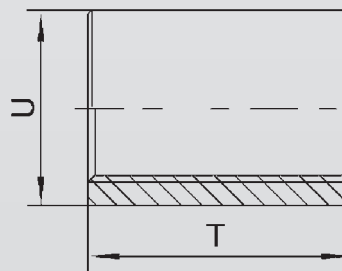

### Art.-Nr. 331

Verschlussschraube, DIN 910 · plug parallel

Dimension
inch
1/8"
1/4"
3/8"
1/2"
3/4"
1"
1 1/4"
1 1/2"
2"

### Art.-Nr. 333

ganze Muffe · full socket

Dimension	U	T
inch	mm	mm
1/8"	14,00	17,00
1/4"	17,50	25,00
3/8"	21,30	26,00
1/2"	26,40	34,00
3/4"	31,80	36,00
1"	39,50	43,00
1 1/4"	48,30	48,00
1 1/2"	54,50	48,00
2"	66,30	56,00
2 1/2"	82,00	65,00
3"	95,00	71,00
4"	122,00	83,00

### Art.-Nr. 334

halbe Muffe · half socket

Dimension	U	T
inch	mm	mm
1/8"	14,00	7,50
1/4"	17,50	11,00
3/8"	21,30	11,50
1/2"	26,40	15,00
3/4"	31,80	16,50
1"	39,50	19,00
1 1/4"	48,30	22,00
1 1/2"	54,50	22,00
2"	66,30	26,00
2 1/2"	82,00	30,00
3"	95,00	33,00
4"	122,00	39,00